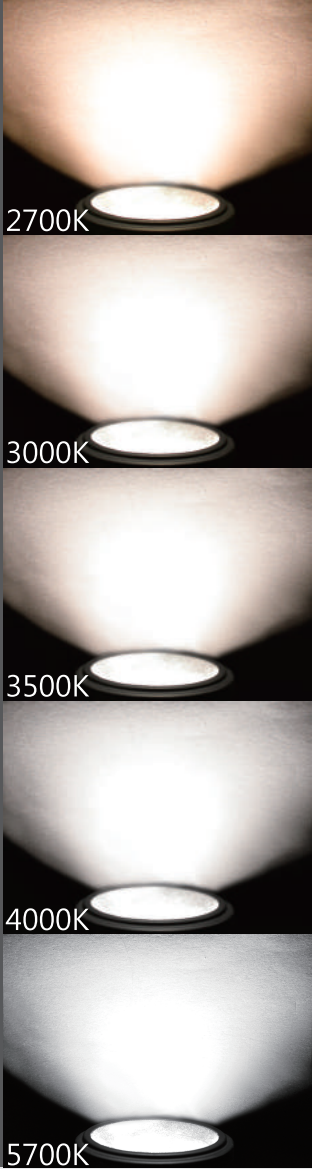

AC Trafo Dimmen	DC 1~10V Dimmen	NICHIA LED verwenden	Farbtemperatur 5	CRI 90
--------------------	--------------------	-------------------------	---------------------	-----------

Ten-Lighting

AR20-3006B

AR20-3006W

Nichia LEDs
 Gehäuse : Aluminiumguss mit
 Pulverbeschichtung , Acryl Linse
 Leistung : 20W
 Strahlwinkel : 20°

1.0m	8628.4 , 6849.1 lx	36.73cm
1.5m	3834.8 , 3044.1 lx	55.09cm
2.0m	2157.1 , 1712.3 lx	73.45cm
2.5m	1380.5 , 1095.9 lx	91.81cm
3.0m	958.7 , 761.0 lx	110.18cm
3.5m	704.4 , 559.1 lx	128.54cm
4.0m	539.3 , 428.1 lx	146.90cm
4.5m	426.1 , 338.2 lx	165.27cm
5.0m	345.1 , 274.0 lx	183.63cm

Max , Ave C25面光東角20.78

Strahlwinkel: 20°

5