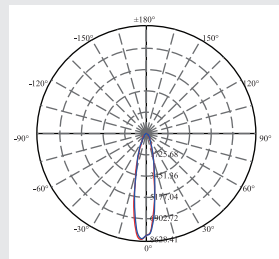

AR20-3006W

Nichia LEDs
 Gehäuse : Aluminiumguss mit
 Pulverbeschichtung , Acryl Linse
 Leistung : 20W
 Strahlwinkel : 20°

1.0m	8628.4 , 6849.1 lx	36.73cm
1.5m	3834.8 , 3044.1 lx	55.09cm
2.0m	2157.1 , 1712.3 lx	73.45cm
2.5m	1380.5 , 1095.9 lx	91.81cm
3.0m	958.7 , 761.0 lx	110.18cm
3.5m	704.4 , 559.1 lx	128.54cm
4.0m	539.3 , 428.1 lx	146.90cm
4.5m	426.1 , 338.2 lx	165.27cm
5.0m	345.1 , 274.0 lx	183.63cm

Max , Ave C25面光東角20.78

Strahlwinkel: 20°

5