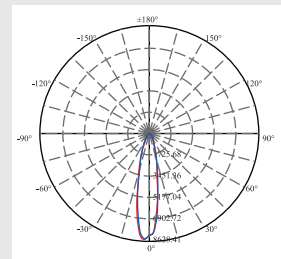

光源:日本NICHIA光源
材質:壓鑄鋁, 鋁合金面蓋, 壓克力透鏡
功率:20W
角度:20°

1.0m	8628.4 , 6849.1 lx	36.73cm
1.5m	3834.8 , 3044.1 lx	55.09cm
2.0m	2157.1 , 1712.3 lx	73.45cm
2.5m	1380.5 , 1095.9 lx	91.81cm
3.0m	958.7 , 761.0 lx	110.18cm
3.5m	704.4 , 559.1 lx	128.54cm
4.0m	539.3 , 428.1 lx	146.90cm
4.5m	426.1 , 338.2 lx	165.27cm
5.0m	345.1 , 274.0 lx	183.63cm

Max , Ave C25面光東角20.78

配光曲線角度:20°

5

可加擴散板

可加防眩光蜂巢網

可加鑽石面導光板