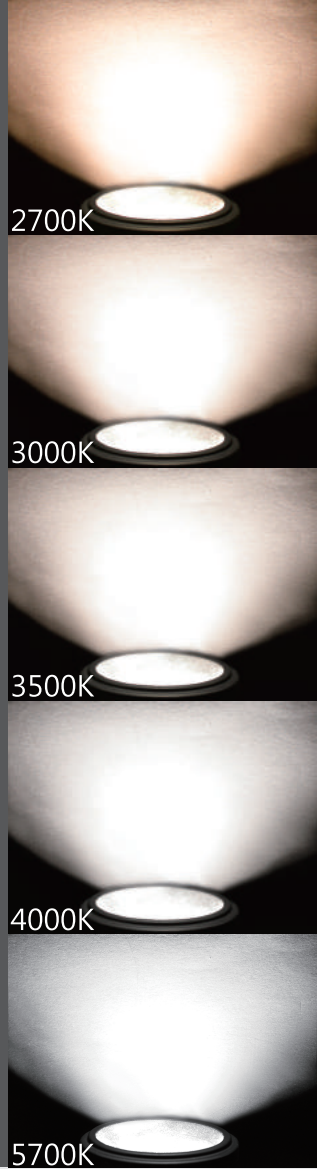

AC Traic
調光

DC1~10V
調光

NICHIA
採用

色溫
5

CRI
90

Ten-Lighting

AR20-3006B

AR20-3006W

光源:日本NICHIA光源
材質:壓鑄鋁, 鋁合金面蓋, 壓克力透鏡
功率:20W
角度:20°

1.0m	8628.4 , 6849.1 lx	36.73cm
1.5m	3834.8 , 3044.1 lx	55.09cm
2.0m	2157.1 , 1712.3 lx	73.45cm
2.5m	1380.5 , 1095.9 lx	91.81cm
3.0m	958.7 , 761.0 lx	110.18cm
3.5m	704.4 , 559.1 lx	128.54cm
4.0m	539.3 , 428.1 lx	146.90cm
4.5m	426.1 , 338.2 lx	165.27cm
5.0m	345.1 , 274.0 lx	183.63cm

Max , Ave C25面光東角20.78

配光曲線角度:20°

5

可加擴散板

可加防眩光蜂巢網

可加鑽石面導光板